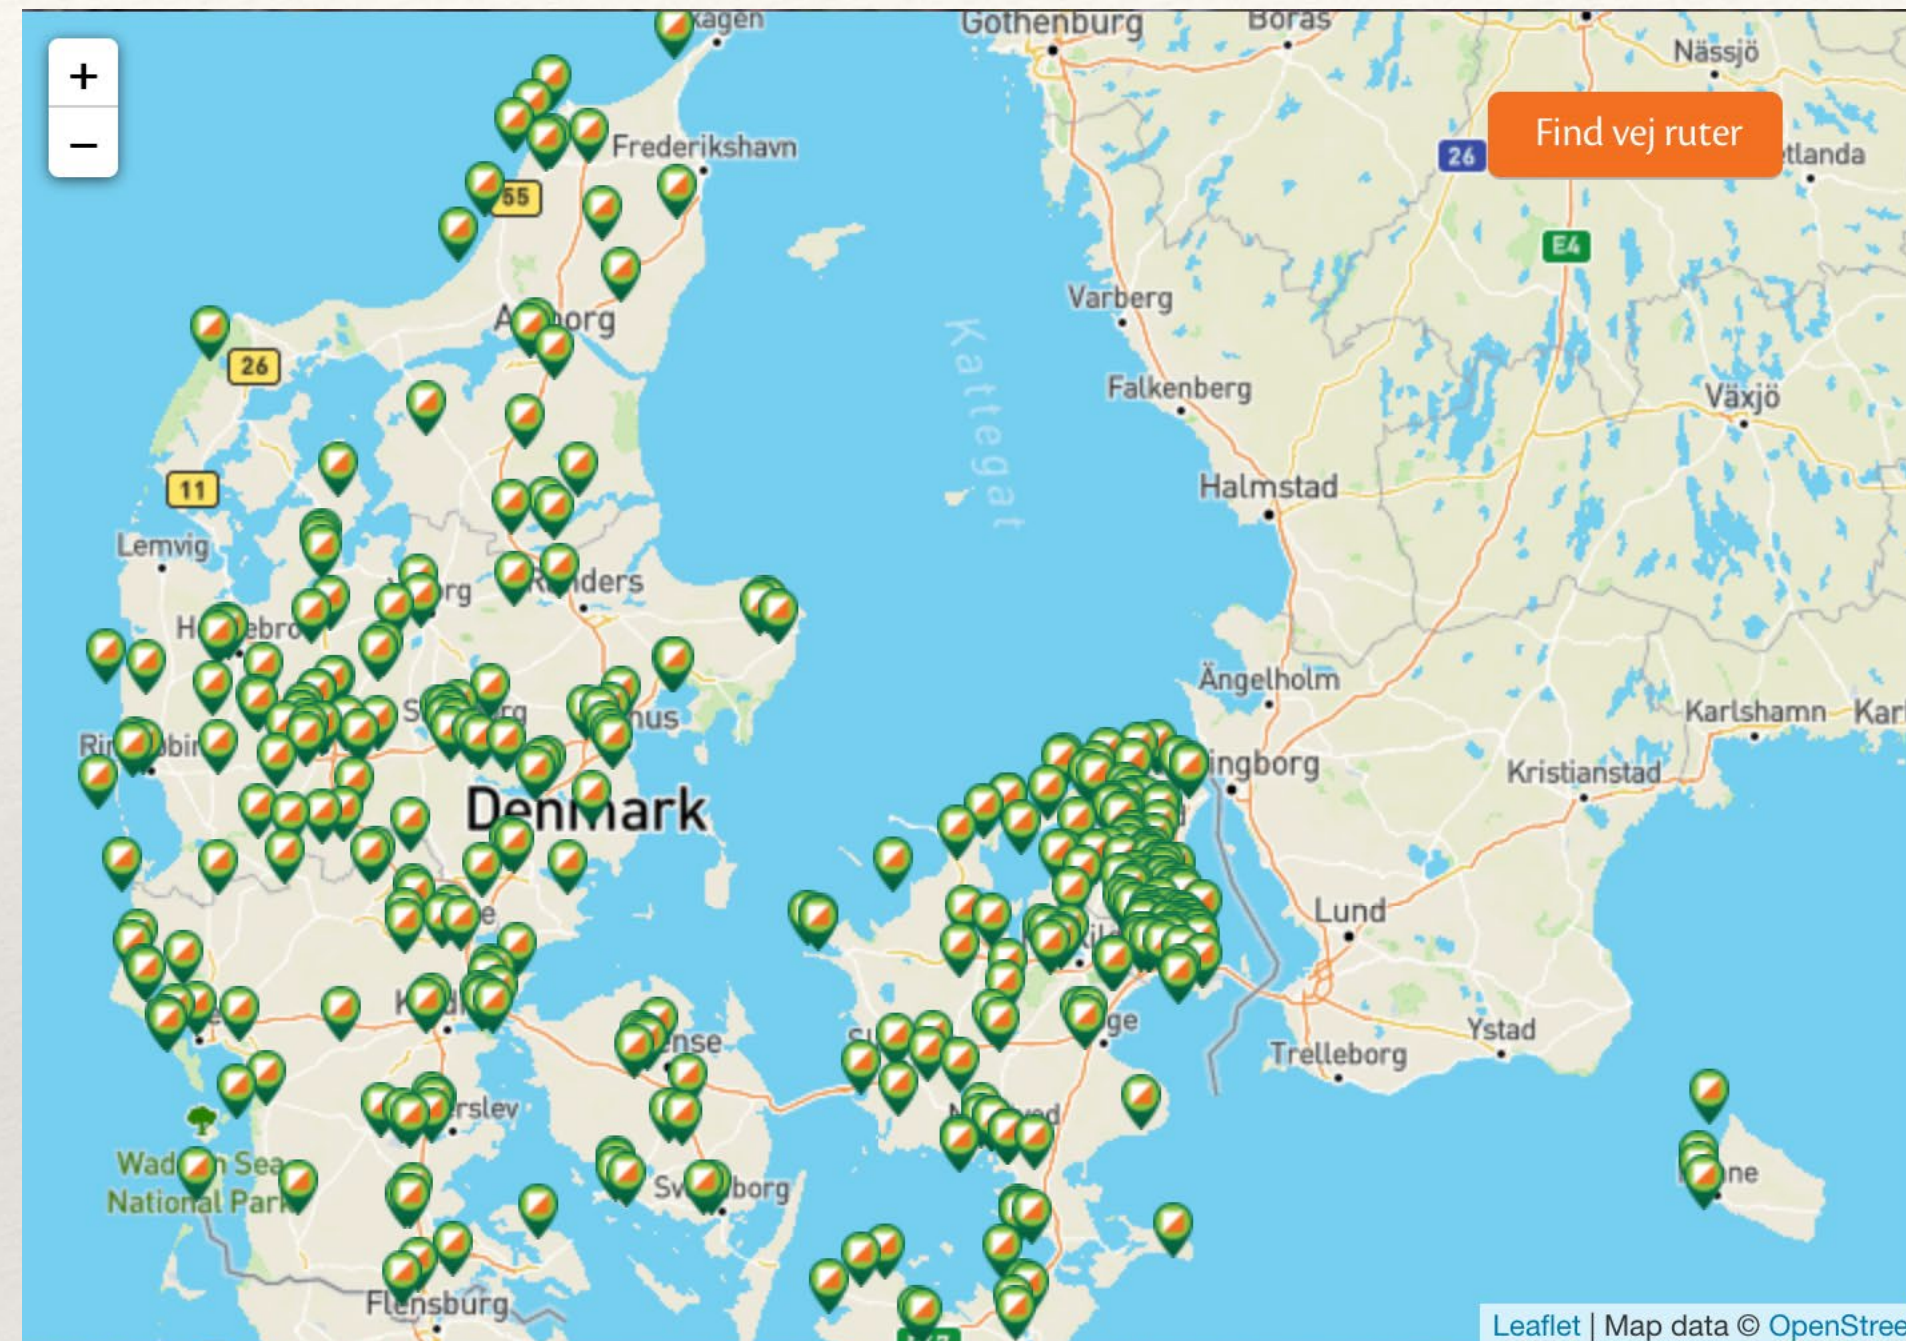

Findveji.dk

Sjov motion i det fri

Klik på Danmarks-kortet, vælg en tur og gå på postjagt - flere tusinde poster står og venter på dig.

Nederst på siden finder du alle klubbernes mange træningsløb.

Giv gerne et bidrag til driften af sitet.

MobilePay nr. 421135

- Betal 25 kr eller valgfrit beløb.

MobilePay 25 kr. til

421135

Findveji.dk bidrag

MobilePay