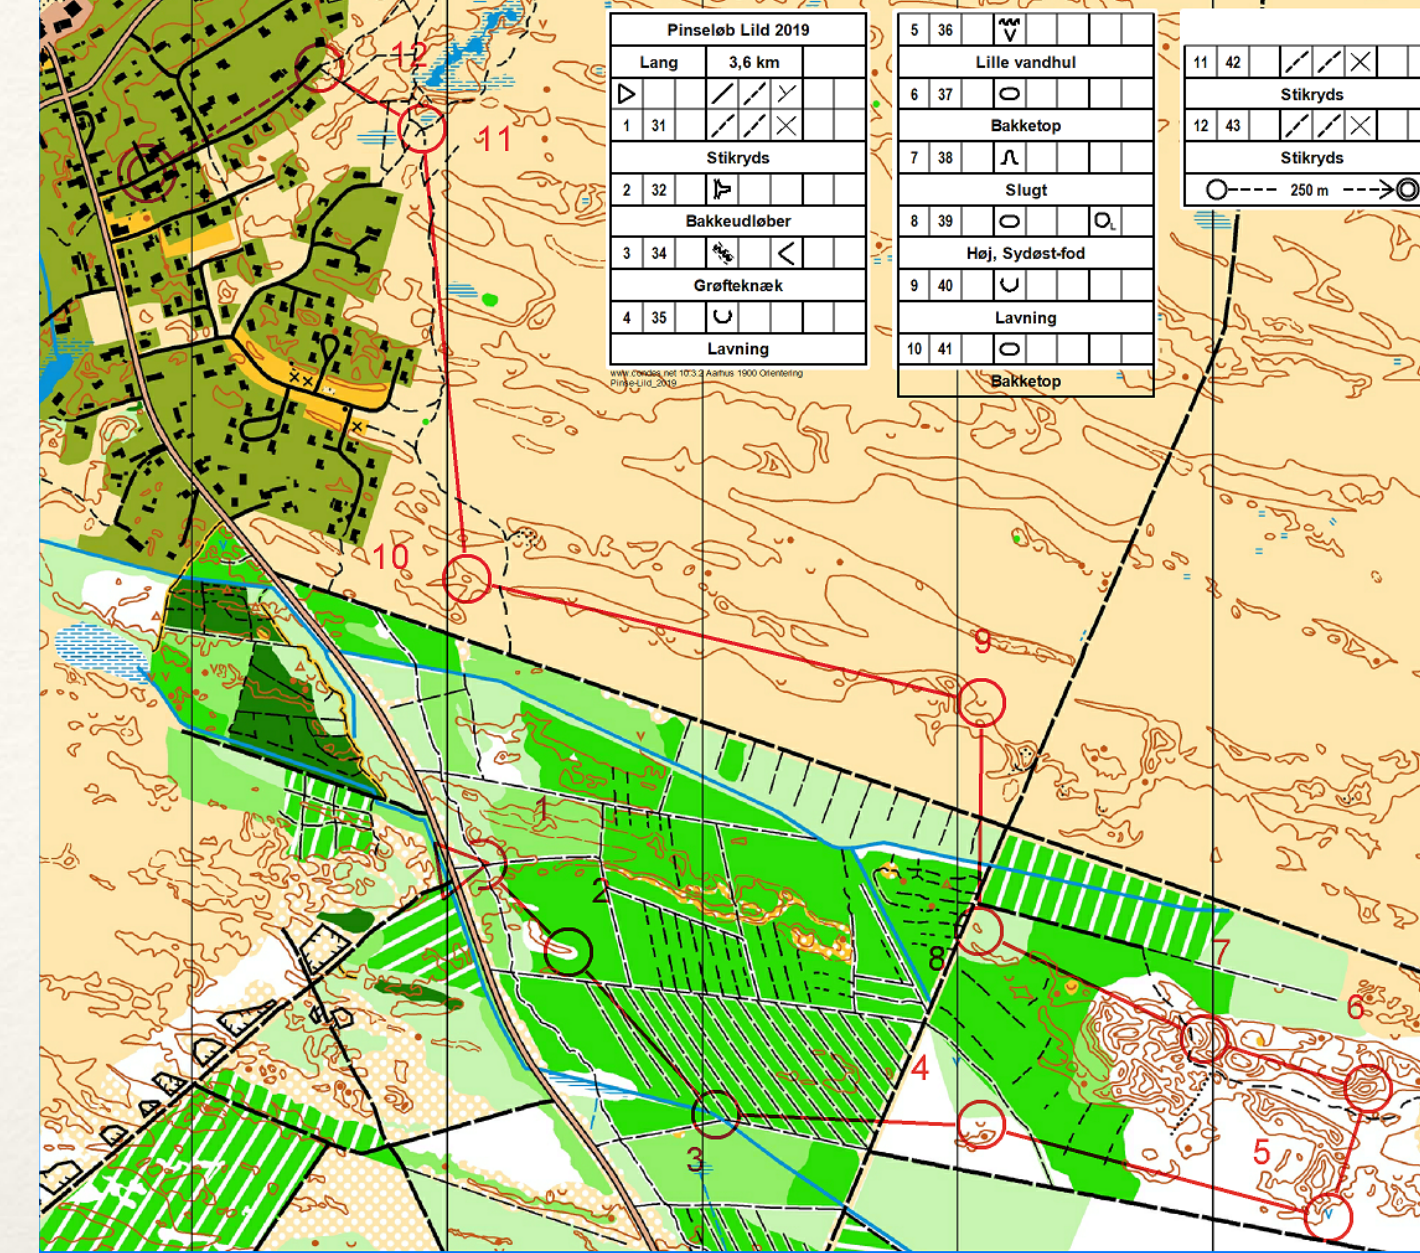

Hvad gemmer sig egentlig der ude i Lildstrand, Lild Klit og Lild Klitplantage?

Orienteringsbingo i Lild

Pinselørdag den 23. maj 2009

kl. 13.00 ved Oles butik

Tag traveskoene på og kom en tur rundt i Lild Strand.

Om du går eller løber er op til dig. Du kan tage turen alene, eller I kan være sammen 2 – 3.

Og så er der præmie, hvis du får BINGO!

En plade koster 10,- inkl. en kop kaffe/sodavand og et stykke kage.

Arrangør: Grundejerforeningen Sventibakkevej og Hawboerne

B

H

D

M

T

Q

Lild Klit- og Klitplantage 2022 1900

Målestok 1:10000
Ækvilidistance 2,5 meter
IOF Kortnorm ISOM
2017-2