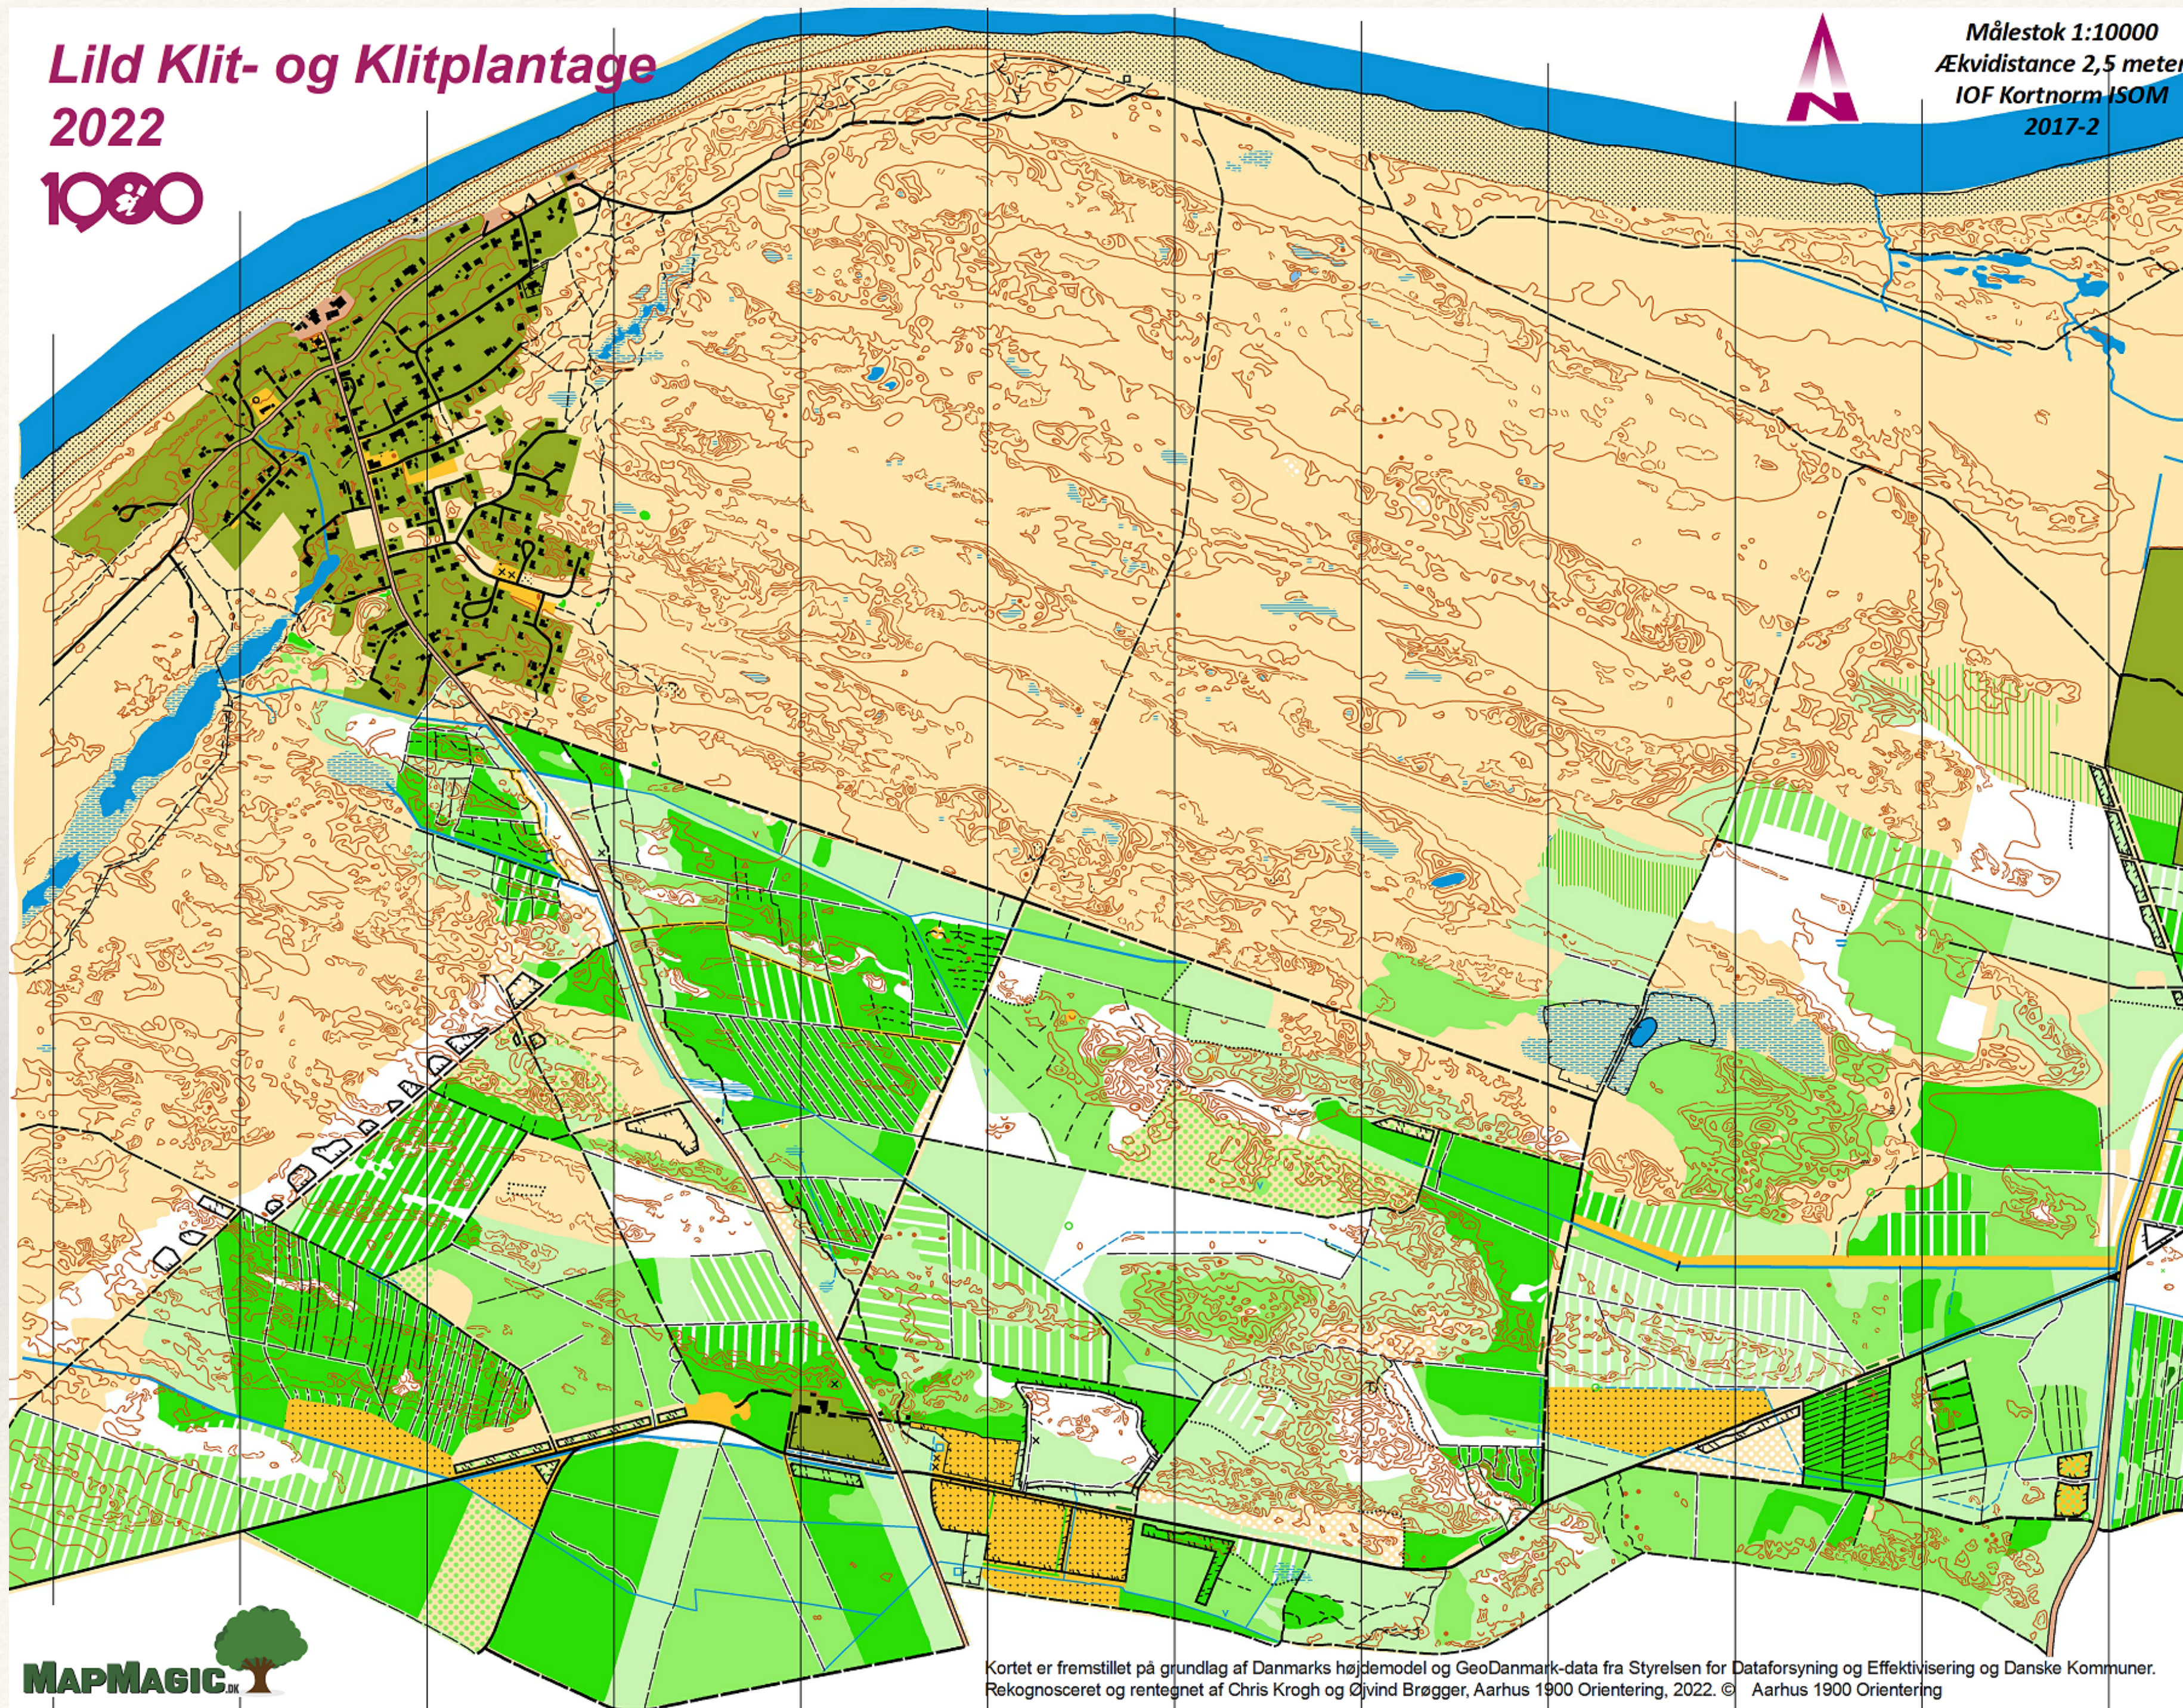

Om du går eller løber er op til dig. Du kan tage turen alene, eller I kan være sammen 2 – 3.

Og så er der præmie, hvis du får BINGO!

En plade koster 10,- inkl. en kop kaffe/sodavand og et stykke kage.

Arrangør: Grundejerforeningen Sventibakkevej og Hawboerne

B

H

D

M

T

Q

Lild Klit- og Klitplantage 2022 1900

Målestok 1:10000
Ækvilidistance 2,5 meter
IOF Kortnorm ISOM
2017-2

Kortet er fremstillet på grundlag af Danmarks højdemodel og GeoDanmark-data fra Styrelsen for Dataforsyning og Effektivisering og Danske Kommuner. Rekognosceret og rettet af Chris Krogh og Øjvind Brøgger, Aarhus 1900 Orientering, 2022. © Aarhus 1900 Orientering